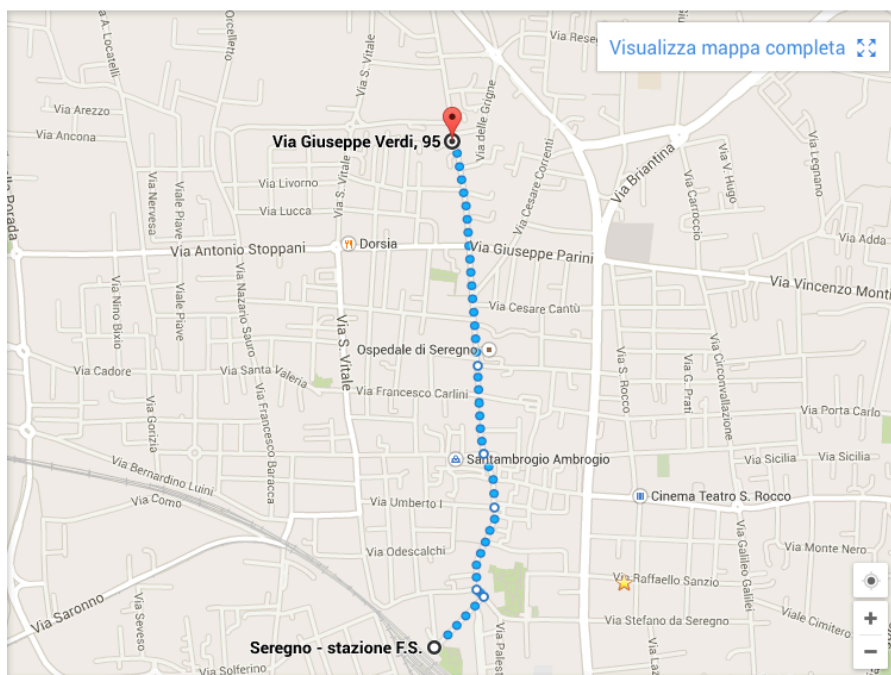

### IN AUTO

**DA MILANO CENTRO:** prendere Viale Zara in direzione Viale Fulvio Testi e prendere SS36 direzione Lecco, uscire a Carate Brianza.

**DA TORINO A4, VARESE E MALPENSA A8:** autostrada in direzione Venezia, uscita Cinisello Balsamo/Sesto San Giovanni, SS 36 tunnel Milano-Lecco direzione Lecco, uscita Carate Brianza.

**DA FIERA MILANO PERO-RHO:** S.P. 46 Monza - Rho in direzione Monza, seguire SS 35 Milano Meda direzione Meda, immettersi sulla tangenziale nord uscita Monza Villa Reale, SS36 tunnel Milano-Lecco, uscita Carate Brianza.

*(in loco chiedere come indicazione ad esempio sede Don Orione o Ballerini)*

**DA COMO:** prendere SS342 e proseguire su SS36, uscire a Carate Brianza

Da Carate: Alla rotonda prendi l'uscita direzione Seregno e imbocca Viale Brianza/SP11, Alla rotonda prendi la 2<sup>a</sup> uscita e imbocca Via Briantina, Alla rotonda prendi la 1<sup>a</sup> uscita e imbocca Via Calamandrei, Svoltata leggermente a destra per rimanere su Via Calamandrei, Svoltata leggermente a destra e imbocca Via Valassina, Alla rotonda prendi la 4<sup>a</sup> uscita e imbocca Via delle Grigne, Svoltata a destra e imbocca Via Giuseppe Verdi, Svoltata a sinistra per rimanere su Via Giuseppe Verdi.

Da Milano Malpensa, Malpensa Express fino a Saronno, cambio direzione Albairate. Stazione Seregno FS.

Dalla stazione di Seregno FS si possono prendere taxi o proseguire a piedi su Corso del Popolo sempre dritto fino alla Sede (distanza 1,5 km).