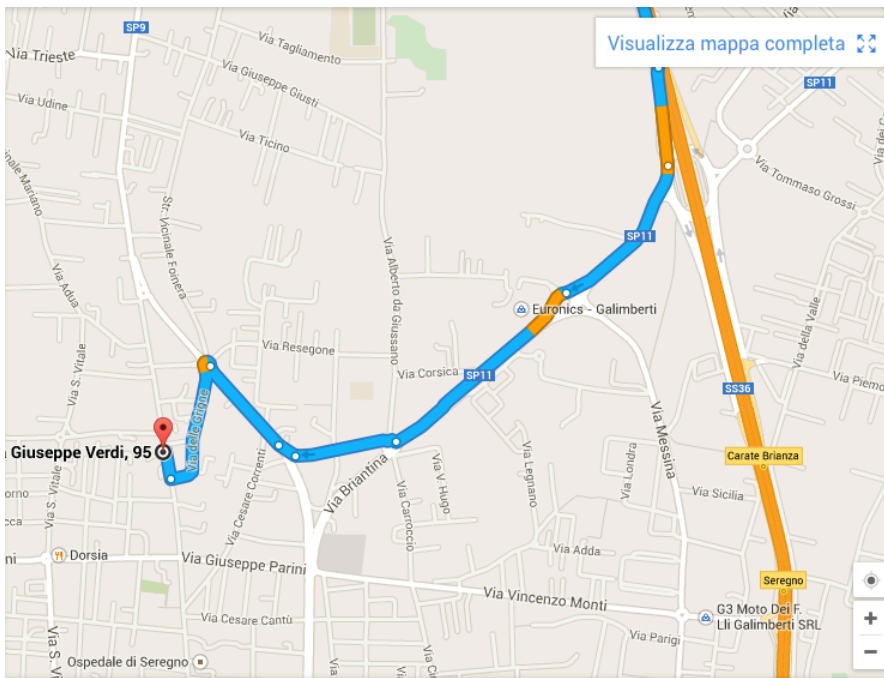

(in loco chiedere come indicazione ad esempio sede Don Orione o Ballerini)

DA COMO: prendere SS342 e proseguire su SS36, uscire a Carate Brianza

Da Carate: Alla rotonda prendi l'uscita direzione Seregno e imbocca Viale Brianza/SP11, Alla rotonda prendi la 2^a uscita e imbocca Via Briantina, Alla rotonda prendi la 1^a uscita e imbocca Via Calamandrei, Svoltata leggermente a destra per rimanere su Via Calamandrei, Svoltata leggermente a destra e imbocca Via Valassina, Alla rotonda prendi la 4^a uscita e imbocca Via delle Grigne, Svoltata a destra e imbocca Via Giuseppe Verdi, Svoltata a sinistra per rimanere su Via Giuseppe Verdi.