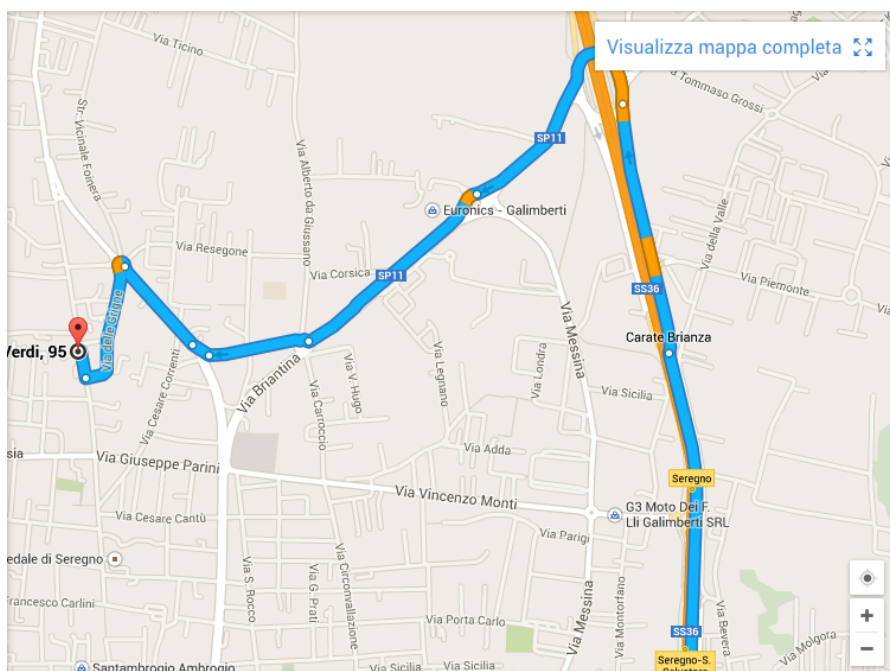

### IN AUTO

**DA MILANO CENTRO:** prendere Viale Zara in direzione Viale Fulvio Testi e prendere SS36 direzione Lecco, uscire a Carate Brianza.

**DA TORINO A4, VARESE E MALPENSA A8:** autostrada in direzione Venezia, uscita Cinisello Balsamo/Sesto San Giovanni, SS 36 tunnel Milano-Lecco direzione Lecco, uscita Carate Brianza.

**DA GENOVA A7, BOLOGNA A1 E LINATE:** tangenziale est in direzione Venezia, seguire tangenziale nord direzione Como, uscita Monza/Villa Reale, SS36 tunnel Milano-Lecco, uscita Carate Brianza.

**DA VENEZIA, ORIO AL SERIO A4:** autostrada in direzione Milano, uscita Cinisello Balsamo/Sesto San Giovanni, SS36 tunnel Milano-Lecco direzione Lecco, uscita Carate Brianza.

**DA FIERA MILANO PERO-RHO:** S.P. 46 Monza - Rho in direzione Monza, seguire SS 35 Milano Meda direzione Meda, immettersi sulla tangenziale nord uscita Monza Villa Reale, SS36 tunnel Milano-Lecco, uscita Carate Brianza.

Da Milano Malpensa, Malpensa Express fino a Saronno, cambio direzione Albairate. Stazione Seregno FS.

Dalla stazione di Seregno FS si possono prendere taxi o proseguire a piedi su Corso del Popolo sempre dritto fino alla Sede (distanza 1,5 km).